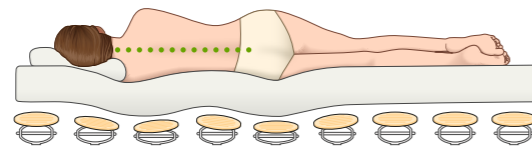

DIE PERFEKTE LÖSUNG

Perfekte Körperanpassung in jeder Position führt zu einer geraden Wirbelsäule und sich füllenden Bandscheiben.